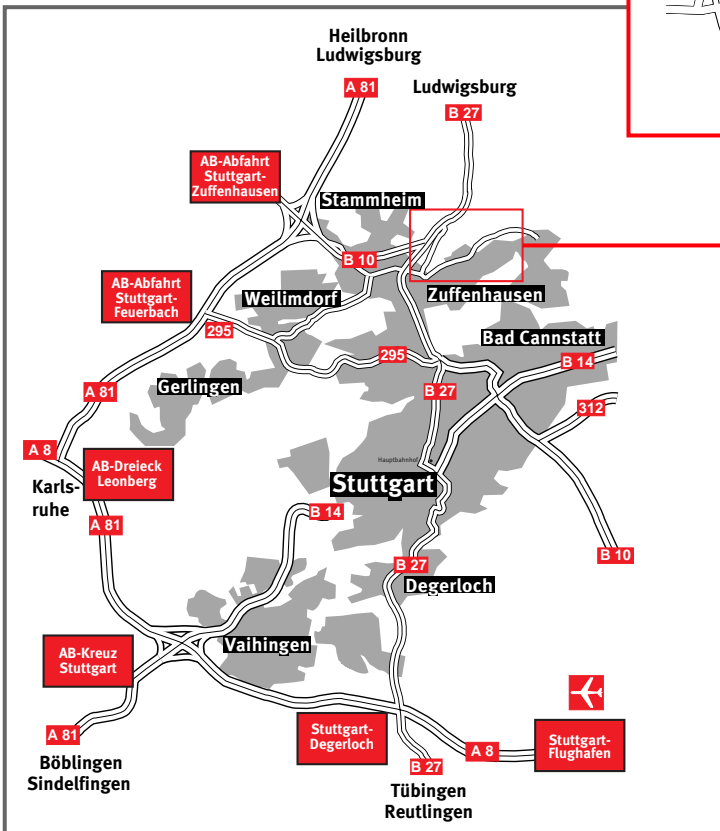

Ihr Weg zu uns. Nach Stuttgart.

ADP Employer Services GmbH
Zazenhäuser Str. 106
70437 Stuttgart
Tel: +49. (0)711. 87 07 - 0
Fax: +49. (0)711. 87 07 - 447
www.de.adp.com

Anfahrt:

- ➡ A 81 von Norden und Süden**
Abfahrt Stuttgart-Zuffenhausen
B 10 in Richtung Stuttgart-Zentrum
B 27 in Richtung Ludwigsburg/Kornwestheim
bis zur Abfahrt S-Zuffenhausen/Kornwestheim-Süd,
danach weiter in Richtung S-Zuffenhausen.
Ab Ortsschild Zuffenhausen
1. Ampel links in Richtung Zazenhausen,
danach wieder links in die Zazenhäuser Straße.
Nach 900 Metern finden Sie uns auf der
rechten Seite.
- ➡ Von der Innenstadt/Hauptbahnhof**
Folgen Sie der B 27 durch die Stadt in Richtung
Ludwigsburg/Kornwestheim bis zur Abfahrt
S-Zuffenhausen/Kornwestheim-Süd, danach weiter in
Richtung S-Zuffenhausen. Ab Ortsschild Zuffenhausen
folgen Sie den Hinweisschildern in Richtung Zazenhausen
bis in die Zazenhäuser Straße.
- ➡ Öffentliche Verkehrsmittel**
Vom Flughafen mit dem Taxi ca. 30 Minuten.
Oder mit der S-Bahn (S2, S3) bis Hauptbahnhof.
Umsteigen (S4, S5, S6) bis Zuffenhausen, dann
ca. 5 Minuten Taxifahrt zu ADP.

Vom Hauptbahnhof mit der S-Bahn (S4, S5, S6) bis
Zuffenhausen, dann ca. 5 Minuten Taxifahrt zu ADP.