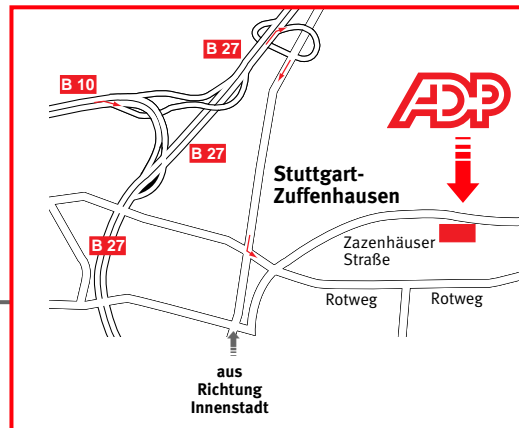

Ihr Weg zu uns. Nach Stuttgart.

ADP Employer Services GmbH
Zazenhäuser Str. 106
70437 Stuttgart
Tel: +49. (0)711. 87 07 - 0
Fax: +49. (0)711. 87 07 - 447
www.de.adp.com

Anfahrt:

- ➡ A 81 von Norden und Süden**
Abfahrt Stuttgart-Zuffenhausen
B 10 in Richtung Stuttgart-Zentrum
B 27 in Richtung Ludwigsburg/Kornwestheim
bis zur Abfahrt S-Zuffenhausen/Kornwestheim-Süd,
danach weiter in Richtung S-Zuffenhausen.
Ab Ortsschild Zuffenhausen
1. Ampel links in Richtung Zazenhausen,
danach wieder links in die Zazenhäuser Straße.
Nach 900 Metern finden Sie uns auf der
rechten Seite.
- ➡ Von der Innenstadt/Hauptbahnhof**
Folgen Sie der B 27 durch die Stadt in Richtung
Ludwigsburg/Kornwestheim bis zur Abfahrt
S-Zuffenhausen/Kornwestheim-Süd, danach weiter in
Richtung S-Zuffenhausen. Ab Ortsschild Zuffenhausen
folgen Sie den Hinweisschildern in Richtung Zazenhausen
bis in die Zazenhäuser Straße.
- ➡ Öffentliche Verkehrsmittel**
Vom Flughafen mit dem Taxi ca. 30 Minuten.
Oder mit der S-Bahn (S2, S3) bis Hauptbahnhof.
Umsteigen (S4, S5, S6) bis Zuffenhausen, dann
ca. 5 Minuten Taxifahrt zu ADP.

Vom Hauptbahnhof mit der S-Bahn (S4, S5, S6) bis
Zuffenhausen, dann ca. 5 Minuten Taxifahrt zu ADP.