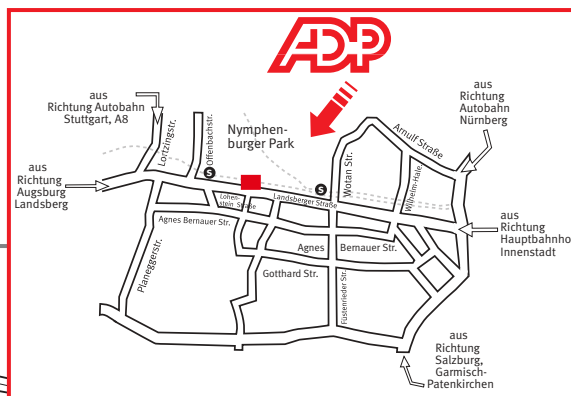

Ihr Weg zu uns. Nach München.

Anfahrt:

- ➔ **Vom Flughafen**
 Mit der S8 bis Endstation Pasinger Bahnhof.
 Umsteigen in Linie 19 (Tram) Richtung Innenstadt
 bis Lohensteinstraße.
- ➔ **Vom Hauptbahnhof**
 Linie 19 (Tram) stadtauswärts bis Lohensteinstraße.
- ➔ **Von Stuttgart über die A 8**
 Autobahnende nach Kreisverkehr 1. Ampel rechts bis
 Landsberger Straße. Dann links (stadteinwärts) über Pasing-
 Laim bis Haus Nr. 408 auf der linken Seite.
 Tiefgarage, mit Aufzug in ADP Etage.
- ➔ **Von Nürnberg über die A 9**
 Autobahnende München - Schwabing,
 Ausfahrt Mittlerer Ring - Olympia Stadion.
 Am Olympia Stadion vorbei bis Donnersberger-Brücke
 (Brücke über Bahngleisen).
 Rechte Abfahrt in die Landsberger Straße,
 stadtauswärts bis Haus Nr. 408 auf der rechten Seite.
 Tiefgarage, mit Aufzug in ADP Etage.
- ➔ **Autobahn Garmisch/Salzburg**
 Mittlerer Ring bis Donnersberger-Brücke,
 vor der Brücke links in die Landsberger Straße,
 stadtauswärts bis Haus Nr. 408 auf der rechten Seite.
 Tiefgarage, mit Aufzug in ADP Etage.