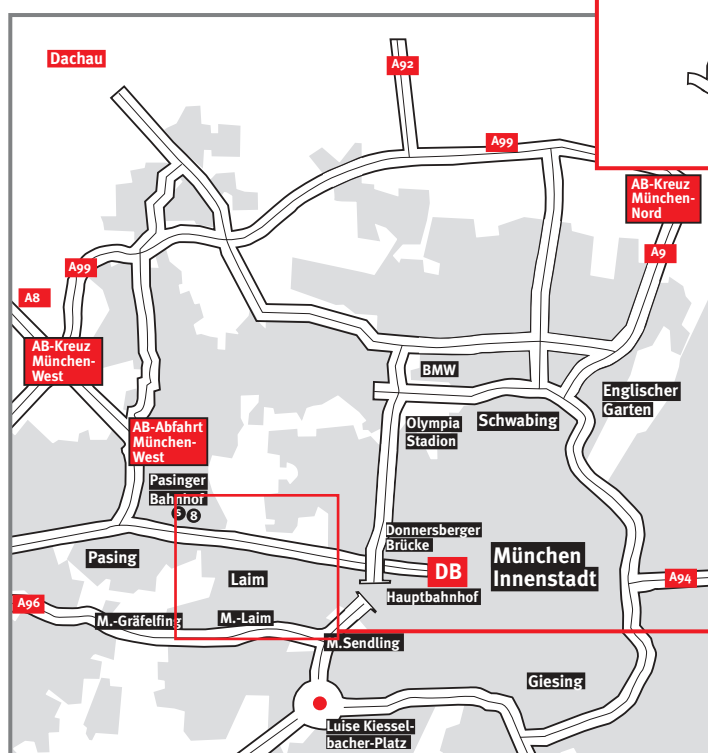

Ihr Weg zu uns. Nach München.

Anfahrt:

- ➔ **Vom Flughafen**
 Mit der S8 bis Endstation Pasinger Bahnhof.
 Umsteigen in Linie 19 (Tram) Richtung Innenstadt
 bis Lohensteinstraße.
- ➔ **Vom Hauptbahnhof**
 Linie 19 (Tram) stadtauswärts bis Lohensteinstraße.
- ➔ **Von Stuttgart über die A 8**
 Autobahnende nach Kreisverkehr 1. Ampel rechts bis
 Landsberger Straße. Dann links (stadteinwärts) über Pasing-
 Laim bis Haus Nr. 408 auf der linken Seite.
 Tiefgarage, mit Aufzug in ADP Etage.
- ➔ **Von Nürnberg über die A 9**
 Autobahnende München - Schwabing,
 Ausfahrt Mittlerer Ring - Olympia Stadion.
 Am Olympia Stadion vorbei bis Donnersberger-Brücke
 (Brücke über Bahngleisen).
 Rechte Abfahrt in die Landsberger Straße,
 stadtauswärts bis Haus Nr. 408 auf der rechten Seite.
 Tiefgarage, mit Aufzug in ADP Etage.
- ➔ **Autobahn Garmisch/Salzburg**
 Mittlerer Ring bis Donnersberger-Brücke,
 vor der Brücke links in die Landsberger Straße,
 stadtauswärts bis Haus Nr. 408 auf der rechten Seite.
 Tiefgarage, mit Aufzug in ADP Etage.