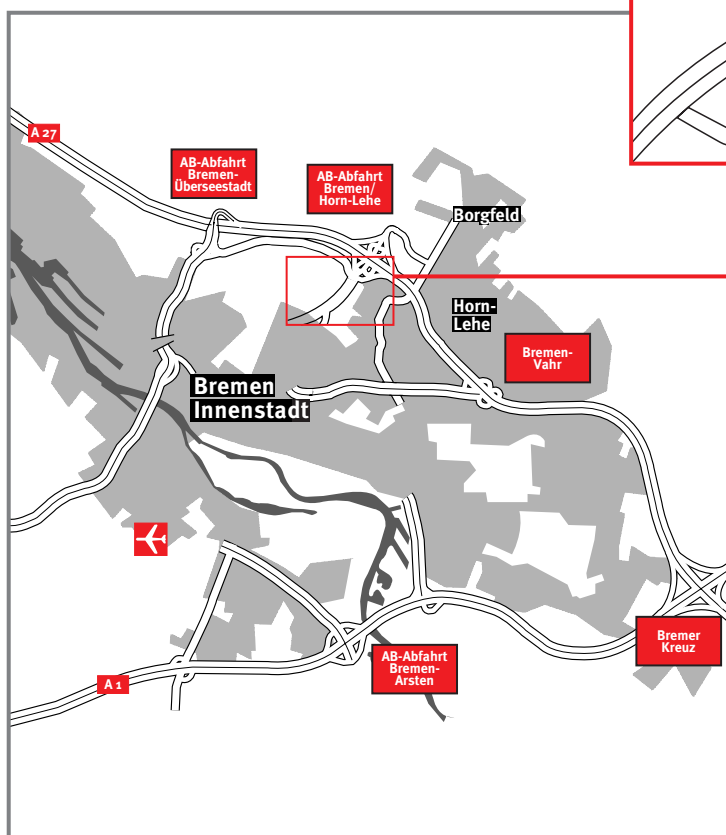

# Ihr Weg zu uns. Nach Bremen.

## Anfahrt:

-  **Aus allen Richtungen**  
 Am Bremer Kreuz, Richtung Bremerhaven A 27. Abfahrt Bremen/Horn-Lehe (19) Richtung Bremen-Universität. An der 1. Ampelkreuzung links in die Spittaler Straße abbiegen. Rechts in die Mary-Astell-Straße einbiegen und bei der nächsten Straße rechts in die Mary-Somerville-Straße zum ADP Schulungsgebäude, Eingang Cambridge.
-  **Öffentliche Verkehrsmittel**  
 Vom Hauptbahnhof mit der Straßenbahnlinie 6 Richtung Universität bis Haltestelle „Universität Zentralbereich“, dann umsteigen in Buslinie 21 Richtung Spittaler Straße bis Spittaler Straße. Zu Fuß in die Mary-Astell-Straße einbiegen und bei der nächsten Straße rechts in die Mary-Somerville-Straße zum ADP Schulungsgebäude, Eingang Cambridge.