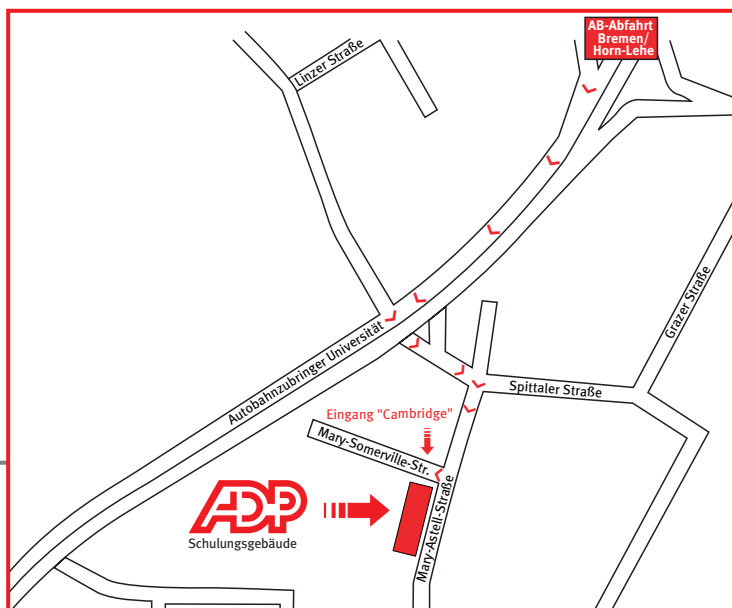

# Ihr Weg zu uns. Nach Bremen.

## Anfahrt:

-  **Aus allen Richtungen**  
 Am Bremer Kreuz, Richtung Bremerhaven A 27. Abfahrt Bremen/Horn-Lehe (19) Richtung Bremen-Universität. An der 1. Ampelkreuzung links in die Spittaler Straße abbiegen. Rechts in die Mary-Astell-Straße einbiegen und bei der nächsten Straße rechts in die Mary-Somerville-Straße zum ADP Schulungsgebäude, Eingang Cambridge.
-  **Öffentliche Verkehrsmittel**  
 Vom Hauptbahnhof mit der Straßenbahnlinie 6 Richtung Universität bis Haltestelle „Universität Zentralbereich“, dann umsteigen in Buslinie 21 Richtung Spittaler Straße bis Spittaler Straße. Zu Fuß in die Mary-Astell-Straße einbiegen und bei der nächsten Straße rechts in die Mary-Somerville-Straße zum ADP Schulungsgebäude, Eingang Cambridge.