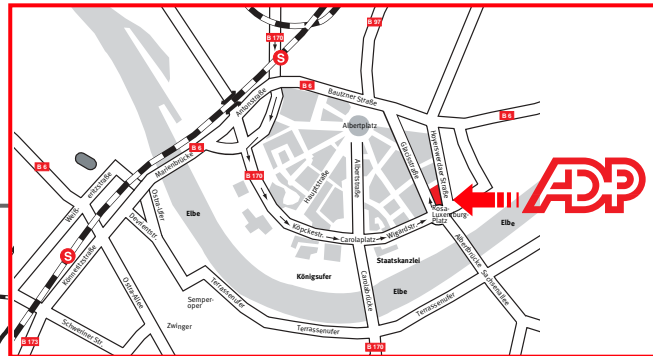

Ihr Weg zu uns. Nach Dresden.

ADP Employer Services GmbH
Glacisstr. 6
01099 Dresden
Tel: +49. (0)351. 266 27-0
Fax: +49. (0)351. 266 27-41
www.de.adp.com

Anfahrt:

- ➡ **A 4 von Norden**
Ausfahrt Dresden-Hellerau. Auf der B 170 in Richtung Stadtmitte bis zur Kreuzung Antonstraße. Der B 170 weiter folgen bis zur Kreuzung Große Meißner Straße. Immer geradeaus – durch Köpckestraße, über Carolaplatz in die Wigardstraße. Links abbiegen in die Glacisstraße. Dort finden Sie uns auf der rechten Seite (Atrium am Rosengarten, Gebäude B).
- ➡ **A 4 von Süden**
Ausfahrt Dresden-Hellerau. Auf der B 170 in Richtung Stadtmitte bis zur Kreuzung Antonstraße. Der B 170 weiter folgen bis zur Kreuzung Große Meißner Straße. Immer geradeaus – durch Köpckestraße, über Carolaplatz in die Wigardstraße. Links abbiegen in die Glacisstraße. Dort finden Sie uns auf der rechten Seite (Atrium am Rosengarten, Gebäude B).
- ➡ **A 4 von Westen**
Ausfahrt Dresden-Hellerau. Auf der B 170 in Richtung Stadtmitte bis zur Kreuzung Antonstraße. Der B 170 weiter folgen bis zur Kreuzung Große Meißner Straße. Immer geradeaus – durch Köpckestraße, über Carolaplatz in die Wigardstraße. Links abbiegen in die Glacisstraße. Dort finden Sie uns auf der rechten Seite (Atrium am Rosengarten, Gebäude B).
- ➡ **Öffentliche Verkehrsmittel**
Vom Flughafen mit dem Taxi in wenigen Minuten über die Königsbrücker Straße, den nahen Albertplatz und die Bautzner Straße in die Glacisstraße.

Vom Hauptbahnhof mit dem Taxi in wenigen Minuten.