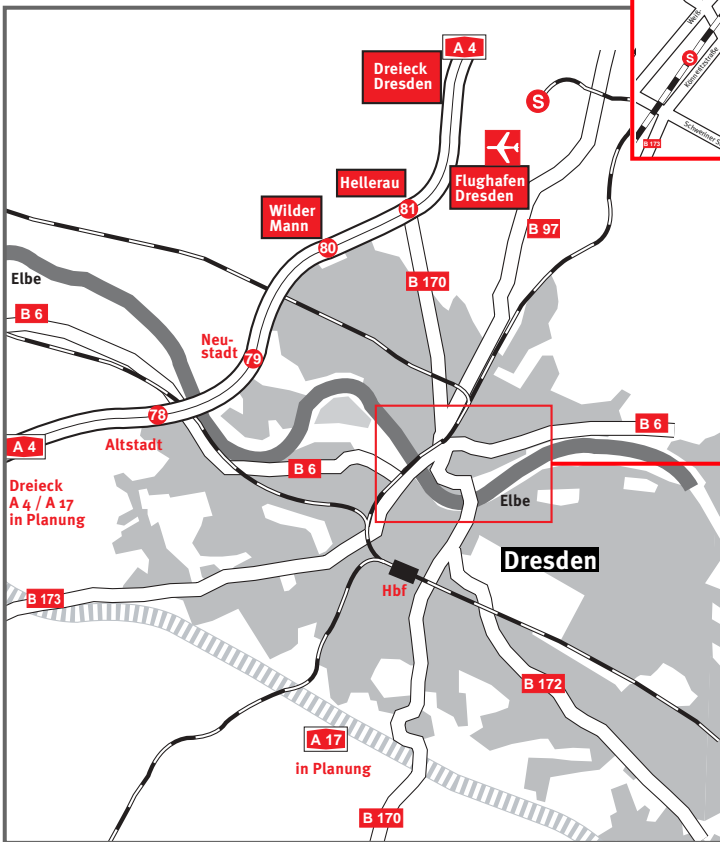

Ihr Weg zu uns. Nach Dresden.

ADP Employer Services GmbH
Glacisstr. 6
01099 Dresden
Tel: +49. (0)351. 266 27-0
Fax: +49. (0)351. 266 27-41
www.de.adp.com

Anfahrt:

- ➡ **A 4 von Norden**
Ausfahrt Dresden-Hellerau. Auf der B 170 in Richtung Stadtmitte bis zur Kreuzung Antonstraße. Der B 170 weiter folgen bis zur Kreuzung Große Meißner Straße. Immer geradeaus – durch Köpckestraße, über Carolaplatz in die Wigardstraße. Links abbiegen in die Glacisstraße. Dort finden Sie uns auf der rechten Seite (Atrium am Rosengarten, Gebäude B).
- ➡ **A 4 von Süden**
Ausfahrt Dresden-Hellerau. Auf der B 170 in Richtung Stadtmitte bis zur Kreuzung Antonstraße. Der B 170 weiter folgen bis zur Kreuzung Große Meißner Straße. Immer geradeaus – durch Köpckestraße, über Carolaplatz in die Wigardstraße. Links abbiegen in die Glacisstraße. Dort finden Sie uns auf der rechten Seite (Atrium am Rosengarten, Gebäude B).
- ➡ **A 4 von Westen**
Ausfahrt Dresden-Hellerau. Auf der B 170 in Richtung Stadtmitte bis zur Kreuzung Antonstraße. Der B 170 weiter folgen bis zur Kreuzung Große Meißner Straße. Immer geradeaus – durch Köpckestraße, über Carolaplatz in die Wigardstraße. Links abbiegen in die Glacisstraße. Dort finden Sie uns auf der rechten Seite (Atrium am Rosengarten, Gebäude B).
- ➡ **Öffentliche Verkehrsmittel**
Vom Flughafen mit dem Taxi in wenigen Minuten über die Königsbrücker Straße, den nahen Albertplatz und die Bautzner Straße in die Glacisstraße.

Vom Hauptbahnhof mit dem Taxi in wenigen Minuten.