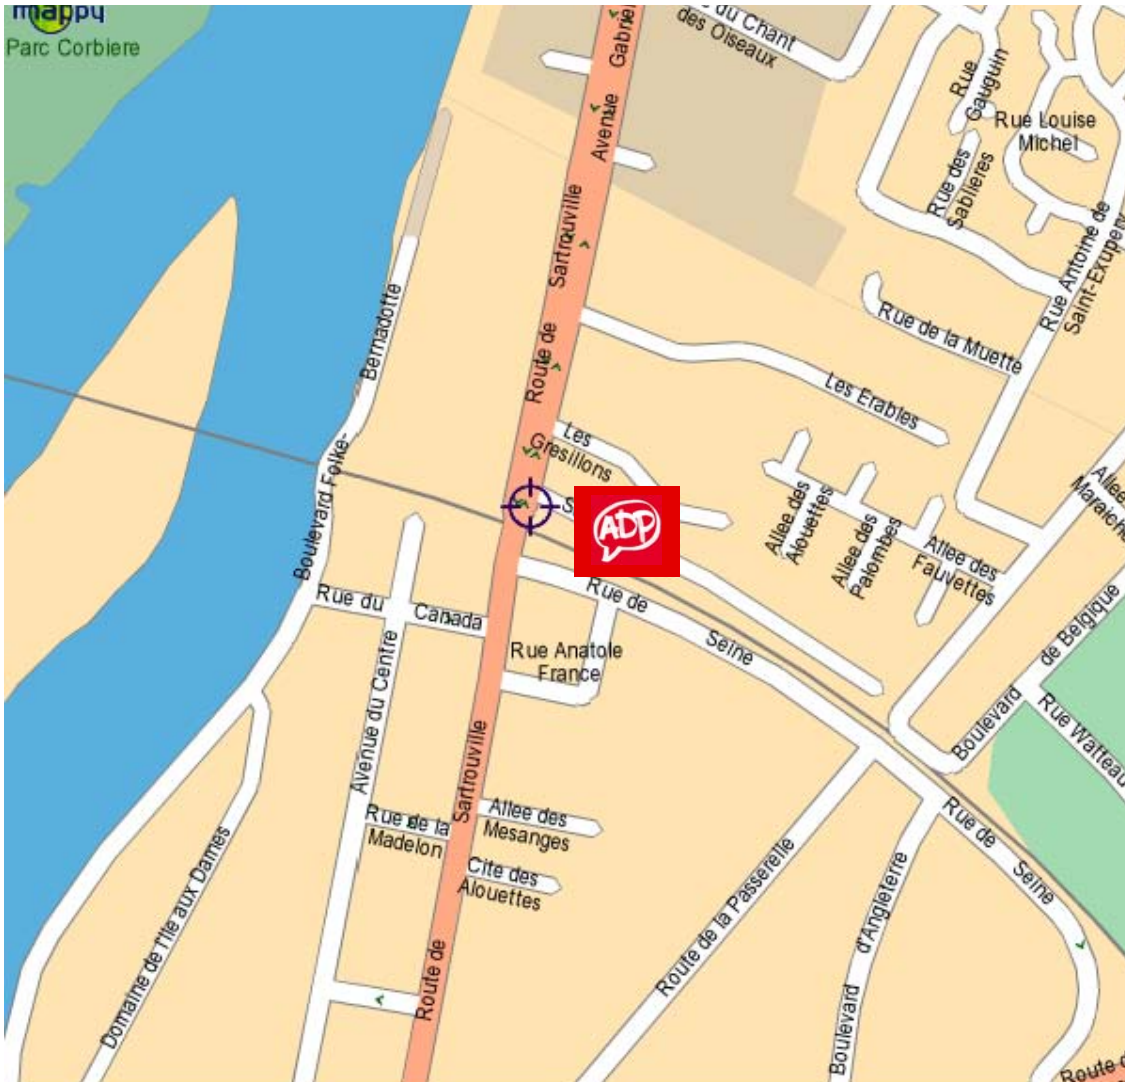

MAP

3 Parc St Laurent
Immeuble OTTAWA
54 Route de Sartrouville
F – 78232 Le Pecq Cedex
Phone: 33 1 61 07 15 00
Fax : 33 1 61 07 16 99

From Paris

- Join up Neuilly/Seine-la Défense-Porte Maillot by the beltway
- Take the direction of Rouen
- Take N13 direction « Rouen-La défense »
- Join up A 86 and follow the roadsign « St Germain en Laye-Versailles »
- Take the exit 35 and continue on the D991
- You enter in « Chatou » and take « boulevard Carnot » (D186) on 3.5km
- At the roundabout take the third exit « route de Sartrouville »

By RER

- Ligne A – Stop at « le Vesinet/le Pecq »
- Take the exit « Georges Bizet »
- You arrive « Porte de Montesson » cross the road and carry straight on
- Then you arrive « Route de Sartrouville, the agency is on the right.