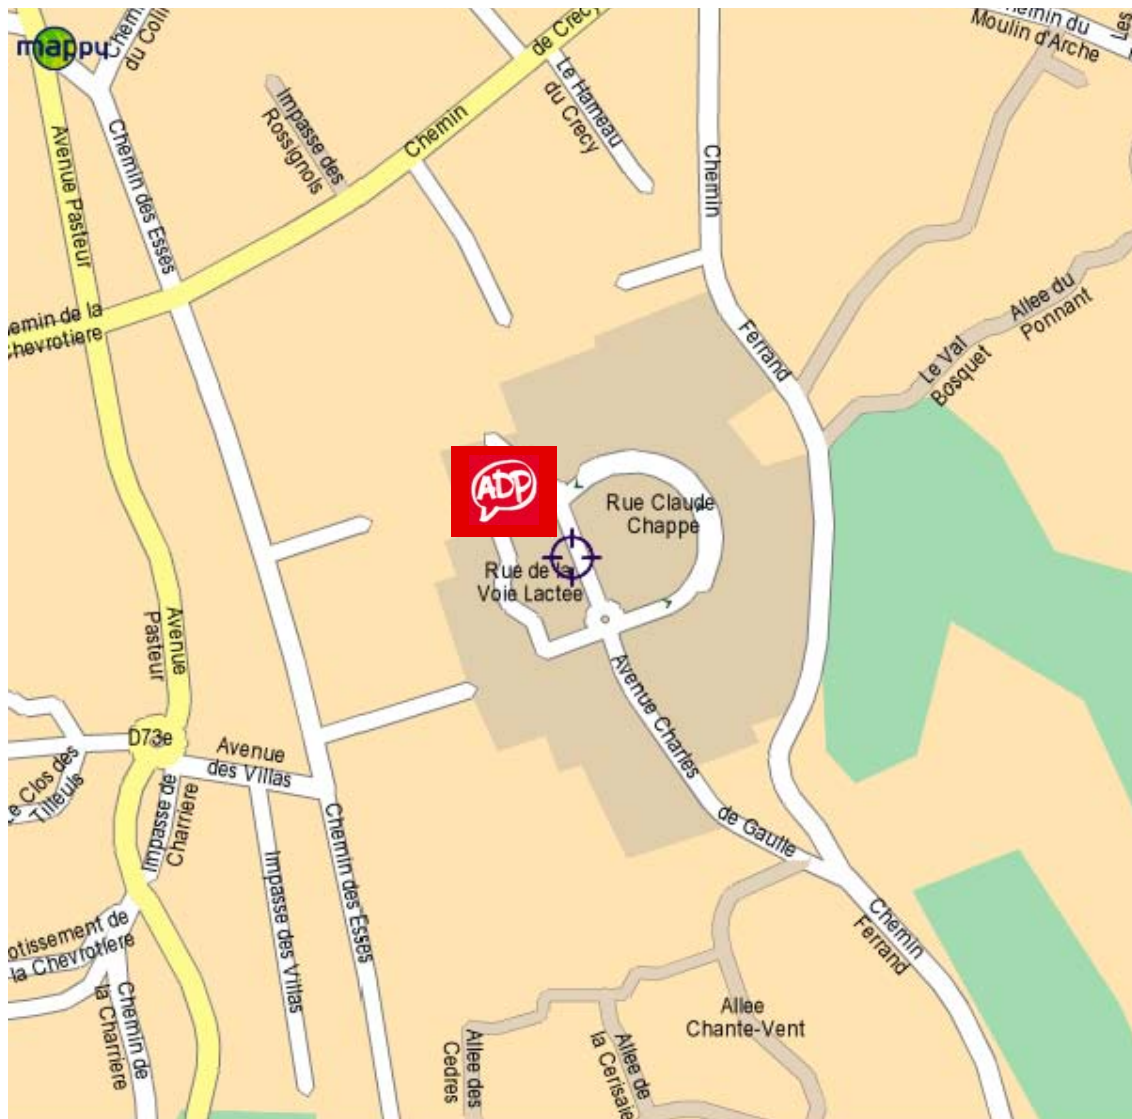

MAP

Parc de Crécy
7 av Charles de Gaulle
F – 69771 Saint Didier Mont d'Or cedex
Phone : 33 4 78 64 30 30
Fax : 33 4 78 83 31 13

From Paris, Mâcon, Villefranche S/S (A6)

- On the highway A6 direction Lyon centre, take the exit « Porte de Valvert »
- Take the north beltway and take out at « Porte de Vaise »
- At the roundabout direction St Didier then St Cyr (Val Rosay)
- Finally take the street « chemin Ferrand » until « Parc de Crécy »

From Geneva, Chambéry, St Exupery (A42-A43)

- On the highway A42 and A43 direction Lyon centre, take the north beltway and take out at « Porte de Rocheardon »
- Follow the direction of St Didier then St Cyr (Val Rosay)
- Finally take the street « chemin Ferrand » until « Parc de Crécy »

From Marseille, St Etienne

- Highway A7 direction « Lyon Centre » take the Fourvière's tunnel.
- Take out « Porte de Valvert » (exit 36)
- Take the north beltway and take out at « Porte de Vaise »
- At the roundabout direction St Didier then St Cyr (Val Rosay)
- Finally take the street « chemin Ferrand » until « Parc de Crécy »